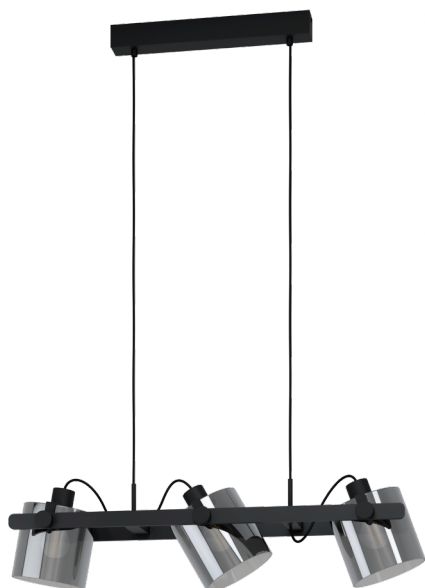

43606 HORNWOOD 2

Informazioni generali

Codice prodotto	43606
Modello	Sospensione
Segmento prodotto	Indoor
Tema	vintage
FSC®	FSC® Mix70% Pinus rad. FSC® C152762

Dimensioni

Altezza articolo (in mm)	1100
Larghezza articolo (in mm)	150
Lunghezza articolo (in mm)	780
Peso netto	3,33 Kilogramm

Materiale e colore

Materiale struttura	metallo, legno
Colore struttura	nero
Colore cavo	cavo tessuto nero
Materiale diffusore	glass vaporized
Colore diffusore	nero-trasparente

Funzioni

Tipo di interruttore	Senza interruttore
Batteria	No

Tipo lampada (1)	E27
Lampadina incl. (1)	Escluso
Tipo di presa (1)	E27

E27

3X40
W