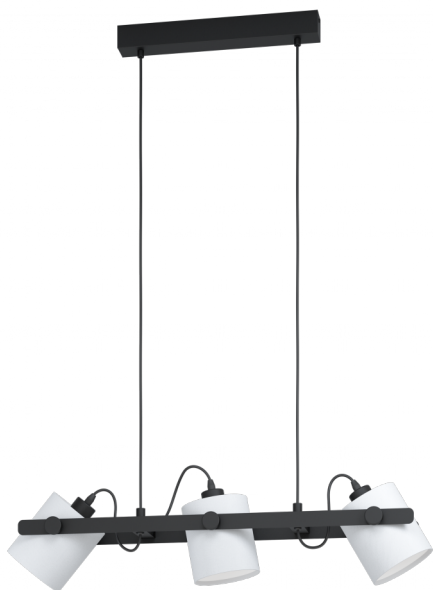

43426 HORNWOOD 1

Informazioni generali

Codice prodotto	43426
Modello	Sospensione
Segmento prodotto	Indoor
Tema	vintage
FSC®	FSC® Mix70% Pinus rad. FSC® C152762

Dimensioni

Altezza articolo (in mm)	1100
Larghezza articolo (in mm)	195
Lunghezza articolo (in mm)	780
Peso netto	2,24 Kilogramm

Materiale e colore

Materiale struttura	metallo, legno
Colore struttura	nero
Colore cavo	nero
Materiale diffusore	tessuto
Colore diffusore	bianco

Funzioni

Tipo di interruttore	Senza interruttore
Batteria	No